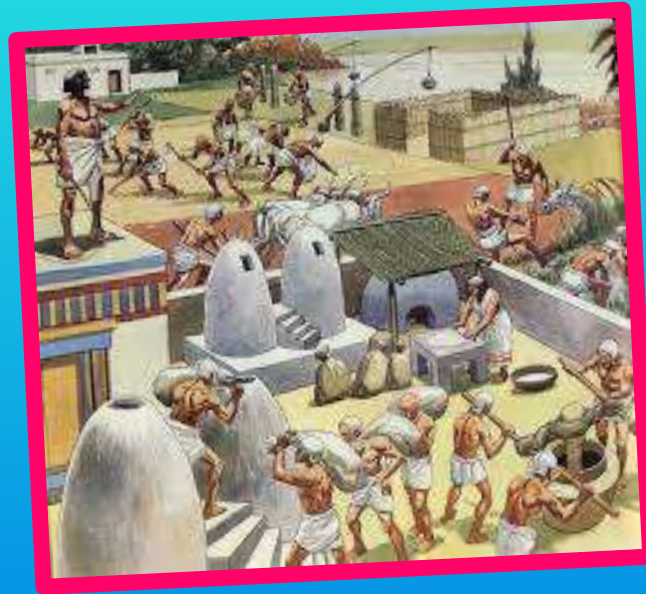

Hammurabi

Uno dei re più importanti fu il re Hammurabi che nel 2000 a. C. inventò il Primo Codice Scritto che custodiava le tradizioni di quel tempo. Inoltre, grazie a lui, il popolo Assiro visse il suo periodo migliore.

Assurbanipal

Nel 650 a. C. il re Assurbanipal fece costruire, nella sua reggia a Ninive un' immensa biblioteca contenente più di 25.000 tavolette d' argilla.

... Continua...

*Nel popolo c'erano
contadini, pastori e
artigiani.*

*Per ordine del re
dovevano spesso entrare
nell'esercito e rimanerci
a lungo.*

Formidabili guerrieri

Gli Assiri erano abituati a vivere in un luogo difficile e continuamente minacciato dai popoli confinanti; per questo motivo erano diventati formidabili guerrieri.